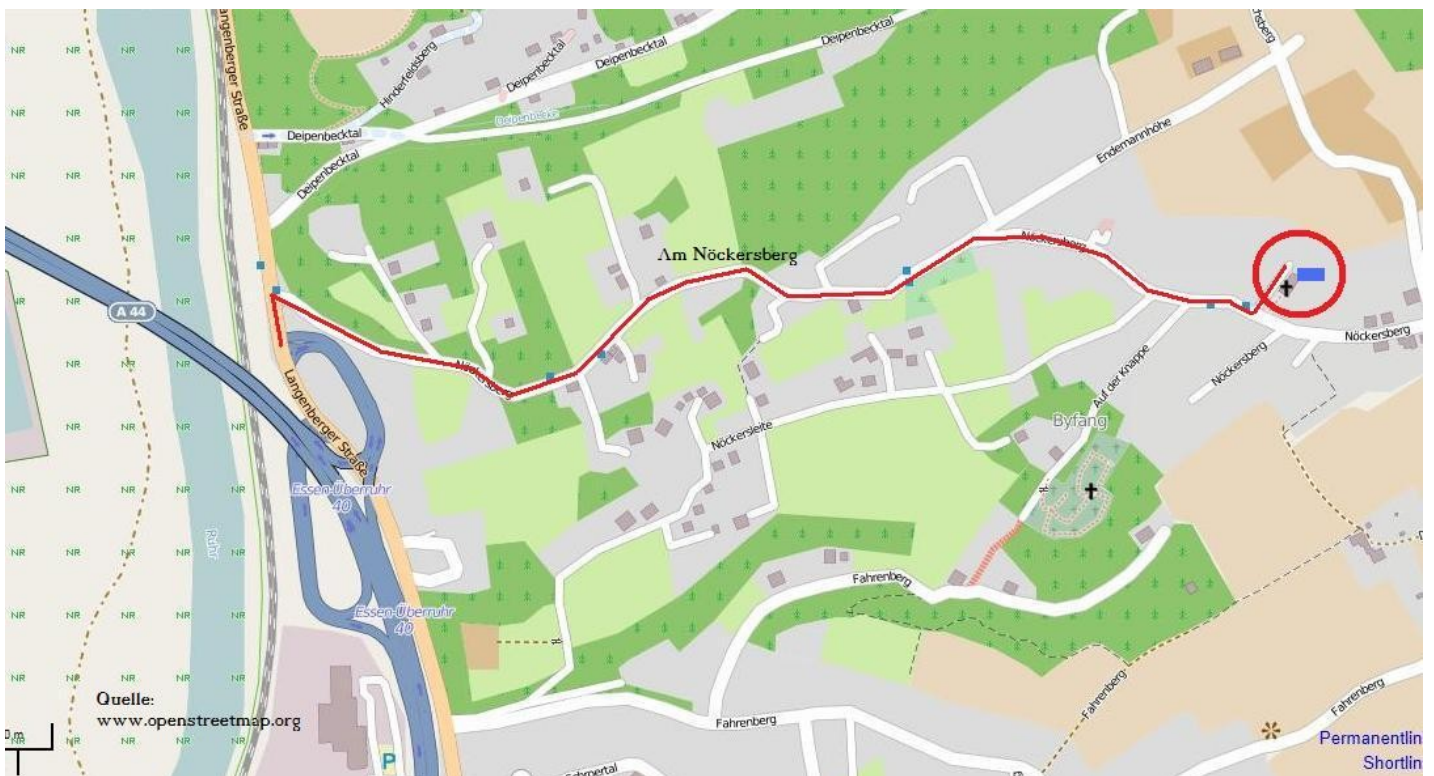

Wegbeschreibung zum ifs - Tagungshaus in Essen-Byfang „ifs-Landhaus / Altes Pfarrhaus Byfang“

Am Nöckersberg 69 in 45257 Essen

Anreise mit dem Auto:

Wenn Sie über die A 44 aus Velbert kommen, nehmen Sie die Ausfahrt Essen-Überruhr (Ausfahrt 40). Biegen Sie dann rechts ab auf die Langenberger Straße und dann wieder recht, auf „Am Nöckersberg“. Folgen sie dem Straßenverlauf bis zur Bergkuppe, dort halten Sie sich rechts und bleiben auf „Am Nöckersberg“. Nehmen Sie nach dem Landhaus Schnitzler die zweite Einfahrt auf der linken Seite. Sie können die Parkplätze der Kirche nutzen. Der Eingang zum Tagungshaus befindet sich hinter dem Kirchgebäude, links neben dem Kirchturm.

Wenn Sie aus nördlicher Richtung von der A 52 kommen, nehmen Sie die Ausfahrt Essen-Bergerhausen und folgen der B 227 Richtung A 44. Nehmen Sie die Ausfahrt Essen-Überruhr (Ausfahrt 40). Biegen Sie dann links ab auf die Langenberger Straße und dann rechts auf „Am Nöckersberg“. Folgen Sie dem Straßenverlauf bis zur Bergkuppe, dort halten Sie sich rechts und bleiben auf „Am Nöckersberg“. Nehmen Sie nach dem Landhaus Schnitzler die zweite Einfahrt auf der linken Seite. Sie können die Parkplätze der Kirche nutzen. Der Eingang zum Tagungshaus befindet sich hinter dem Kirchgebäude, links neben dem Kirchturm.

Quelle: www.openstreetmap.org

Quelle: www.openstreetmap.org

Quelle: www.openstreetmap.org